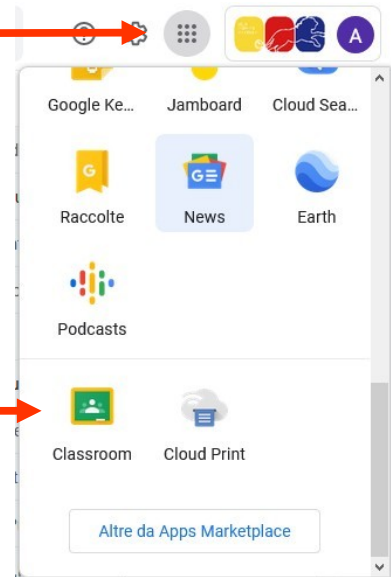

ISCRIZIONE ALLA CLASSROOM

Con il proprio account GSuite cliccare sui 9 punti (collegamento alle App di Google)

Scorrere tutte le app fino in fondo e cliccare su Classroom

Una volta cliccato sull'icona Classroom si aprirà un'altra scheda. Verificare sempre di essere presenti con l'account GSuite

Cliccare sul simbolo + per iscriversi ad una Classroom

Inserire il codice fornito dall'insegnante

La Classroom comparirà nella schermata dei propri corsi