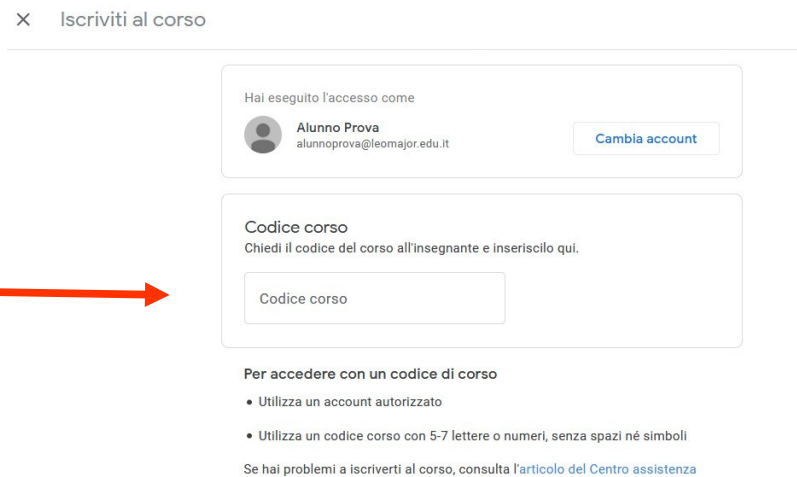

ISCRIZIONE ALLA CLASSROOM

Con il proprio account GSuite cliccare sui 9 punti (collegamento alle App di Google)

Scorrere tutte le app fino in fondo e cliccare su Classroom

Una volta cliccato sull'icona Classroom si aprirà un'altra scheda. Verificare sempre di essere presenti con l'account GSuite

Cliccare sul simbolo + per iscriversi ad una Classroom

Inserire il codice fornito dall'insegnante

La Classroom comparirà nella schermata dei propri corsi